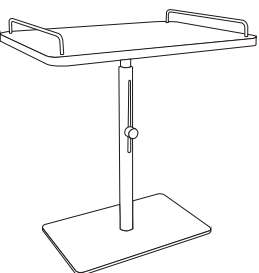

## STRUTTURA/STRUCTURE

CROMO / CHROME

FUMÈ/SMOKED NICKEL

BIANCO OPACO/MATTE WHITE

ART.6180 CM.60x45 H.53/70

## PIANO / TOP CRISTALLO / GLASS

CHIARO/TRANSPARENT