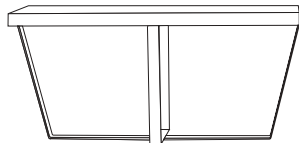

Sushi - design Umberto Asnago

Struttura/Structure

Aluminio/Aluminum

Nickel sat.opaco/Mat brushed nickel

Cromo/Chrome

Bianco lucido/Glossy white

Nero opaco/Matte black

art.6011 cm.180x45 h.84